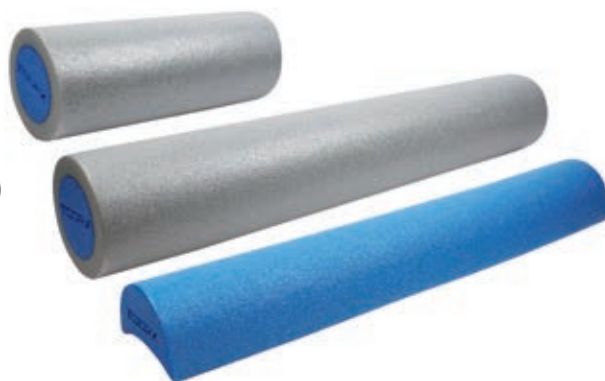

>> FOAM ROLLER

Foam roll indeformabile ideale per esercizi yoga, aerobica, pilates o esercizi fisioterapici e riabilitativi.

Ideal for yoga, aerobics, pilates, physiotherapy and rehabilitation.

cod. AHF-098 Cilindro dimensioni 15x45 cm (con nucleo a densità differenziata)
Size of cylinder 15x45 cm (nucleus at differentiated density)

cod. AHF-099 Cilindro dimensioni 15x90 cm (con nucleo a densità differenziata)
Size of cylinder 15x90 cm (nucleus at differentiated density)

cod. AHF-100 Semi cilindro dimensioni 15x90cm
Size of half cylinder 15x90cm

>> RULLO MASSAGGIO CON IMPUGNATURE MASSAGE STICK WITH GRIPS

cod. AHF-111 (nero/black) - **cod. AHF-126** (arancio/orange)

Impugnature ergonomiche
Riduce i tempi di recupero dopo l'attività fisica
Aiuta ad alleviare le tensioni muscolari
Stimola la circolazione sanguigna

*Ergonomic easy-grip handles
Helps relaxing overworked muscles
Reduces joint and muscle pain
Improves circulation*