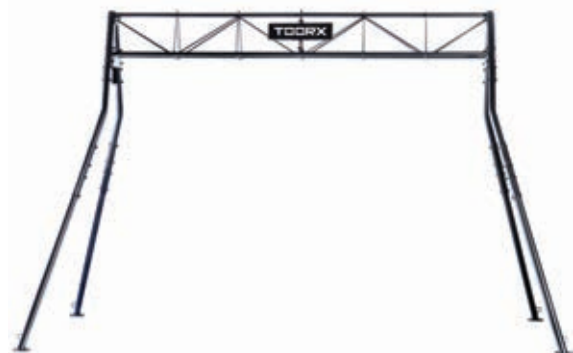

**NEW**

**cod. TTM-PRO**

Robusto traliccio professionale con fissaggio a parete, ideale per l'allenamento a corpo libero. Dimensioni: 1180x660x530 mm. Supporti in tubolare rinforzato a sezione quadrata 50x50 mm. Barra di trazione in tubolare rinforzato a sezione tonda ø 30 mm. **Peso massimo utilizzatore 150 kg**

*Sturdy and versatile professional wall mounted bar, ideal for bodyweight workout. Product dimensions: 1180x660x530 mm. Square heavy-duty steel tubing 50x50 mm. Pull bar round heavy-duty steel tubing ø 30 mm. **Max user weight: 150 Kg***

»» **TRALICCIO DA TERRA PER ALLENAMENTO IN SOSPENSIONE**  
**TRAINING SUSPENSION STATION**

**NEW**

**cod. TR-ST**

Traliccio metallico appositamente realizzato per l'allenamento in sospensione. Adatto anche per esercizi di trazione alla sbarra. Dotato di anelli saldati sui montanti, utili come aggancio per moschettoni, corde ed elastici. Predisposto per fissaggio a terra. Dimensioni 3300x2600x2700 mm

*Metal truss especially designed for suspension training. It is suitable also for pull up exercises. Pillars equipped with welded rings useful to hook carabiners, ropes and elastics. Suitable for ground fixing. Dimensions 3300x2600x2700 mm*