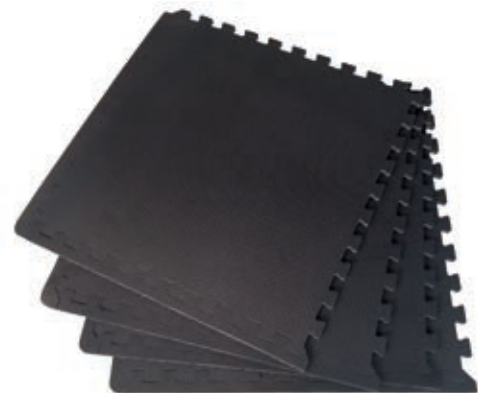

>> **MATERASSINO COMPONENTIBILE**
INTERLOCKING MAT

cod. MAT-60

Set da 4 pezzi + 2 bordi cad.
Dimensione singolo pezzo 610x610x12mm
Antiscivolo
Protegge pavimenti, parquet e tappeti
Massima flessibilità per coprire ogni tipo di spazio

4 pieces set +2 edges each
Single piece dimensions 610x610x12 mm
Non-slip
Protects floor, parquet and carpet
Maximum flexibility to cover any type of space