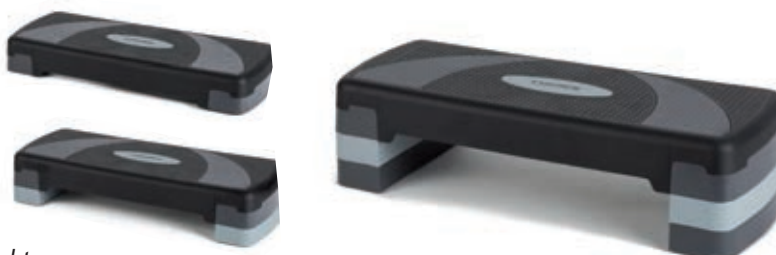

STEP ACTIVE

cod. AHF-024

Dimensioni 78X28X10/15/20 cm
Superficie antiscivolo
Regolabile in altezza su 3 livelli

*Dimensions 78X28X10/15/20 cm
Non-slip surface
3-level adjustable height*