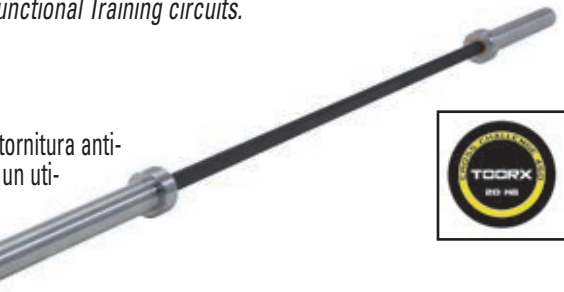

cod. BO-250

CROSS CHALLENGE WOMEN 250 - Bilanciere olimpionico 201 cm brunito con manicotti hard chromed + tornitura antiscivolo - 4 cuscinetti a rulli + bronzine - impugnatura 25 mm. - carico max 250 Kg. Destinato ad un utilizzo di CrossFit e circuiti di Functional Training. Non adatto a pedana Weightlifting.

CROSS CHALLENGE WOMEN 250 - Olympic black oxide barbell 201 cm. with hard chromed sleeves + non-slip turned surface - 4 needle bearings + bronze bushings - grip 25 mm. - max weight 250 Kg. Use: CrossFit and Functional Training circuits. Not suitable for Weightlifting platform.