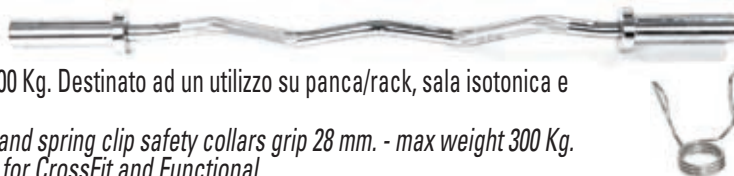

cod. BCO-120

Bilanciere olimpionico CURL cromato 120 cm. con bronzine e coppia fermadischi a molla impugnatura 28 mm. - carico max. 300 Kg. Destinato ad un utilizzo su panca/rack, sala isotonica e corpo libero. Non adatto all'utilizzo CrossFit e Functional.
Olympic chromed EZ curl barbell 120 cm. with bronze bushings and spring clip safety collars grip 28 mm. - max weight 300 Kg. Use: bench/rack, isotonic room and calisthenics. Not suitable for CrossFit and Functional.